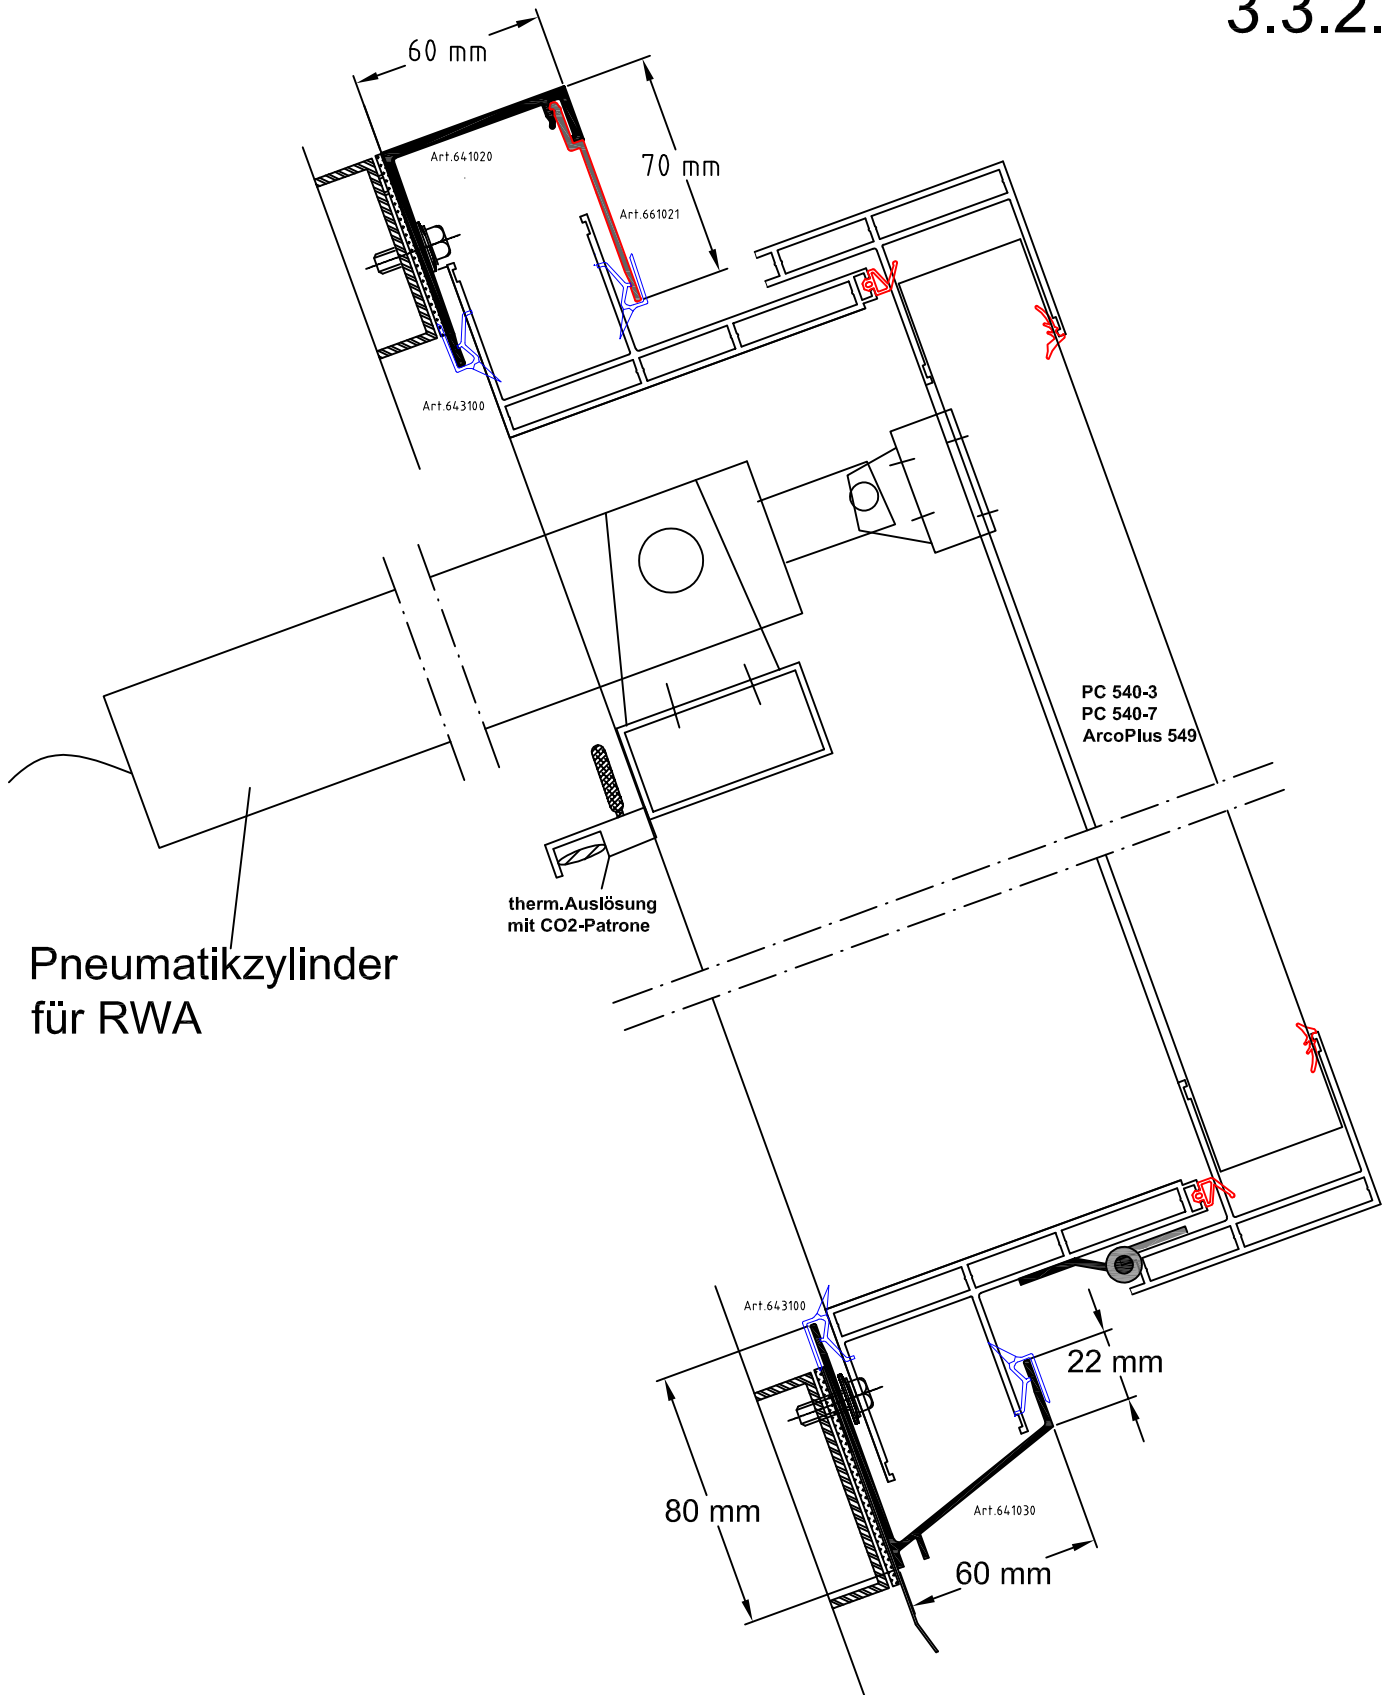

# RWA-Dachklappe

3.3.2.

Panel: PC 540-3,7 und ArcoPlus549

Profile: RWA-Dachklappe