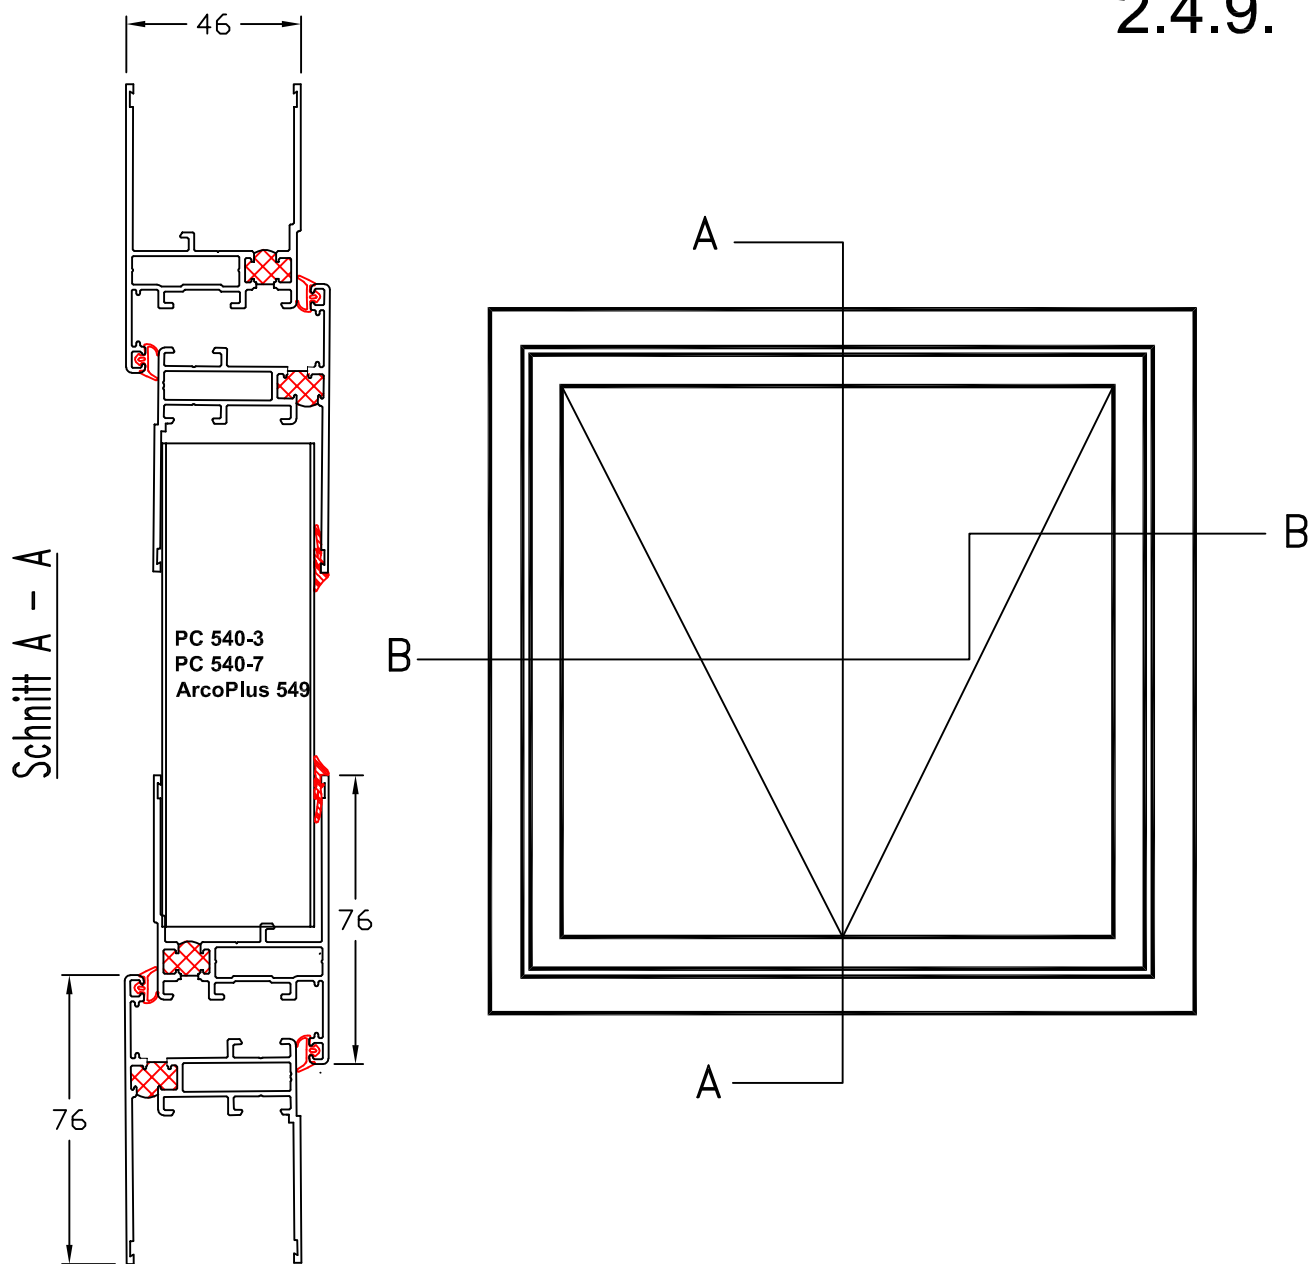

Klappflügel therm.getr. mit Paneelverglasung

2.4.9.

Schnitt B - B

Paneel: PC 540-3,7 und ArcoPlus 549

Profile: Klappflügel therm.getr.mit Paneelverglasung