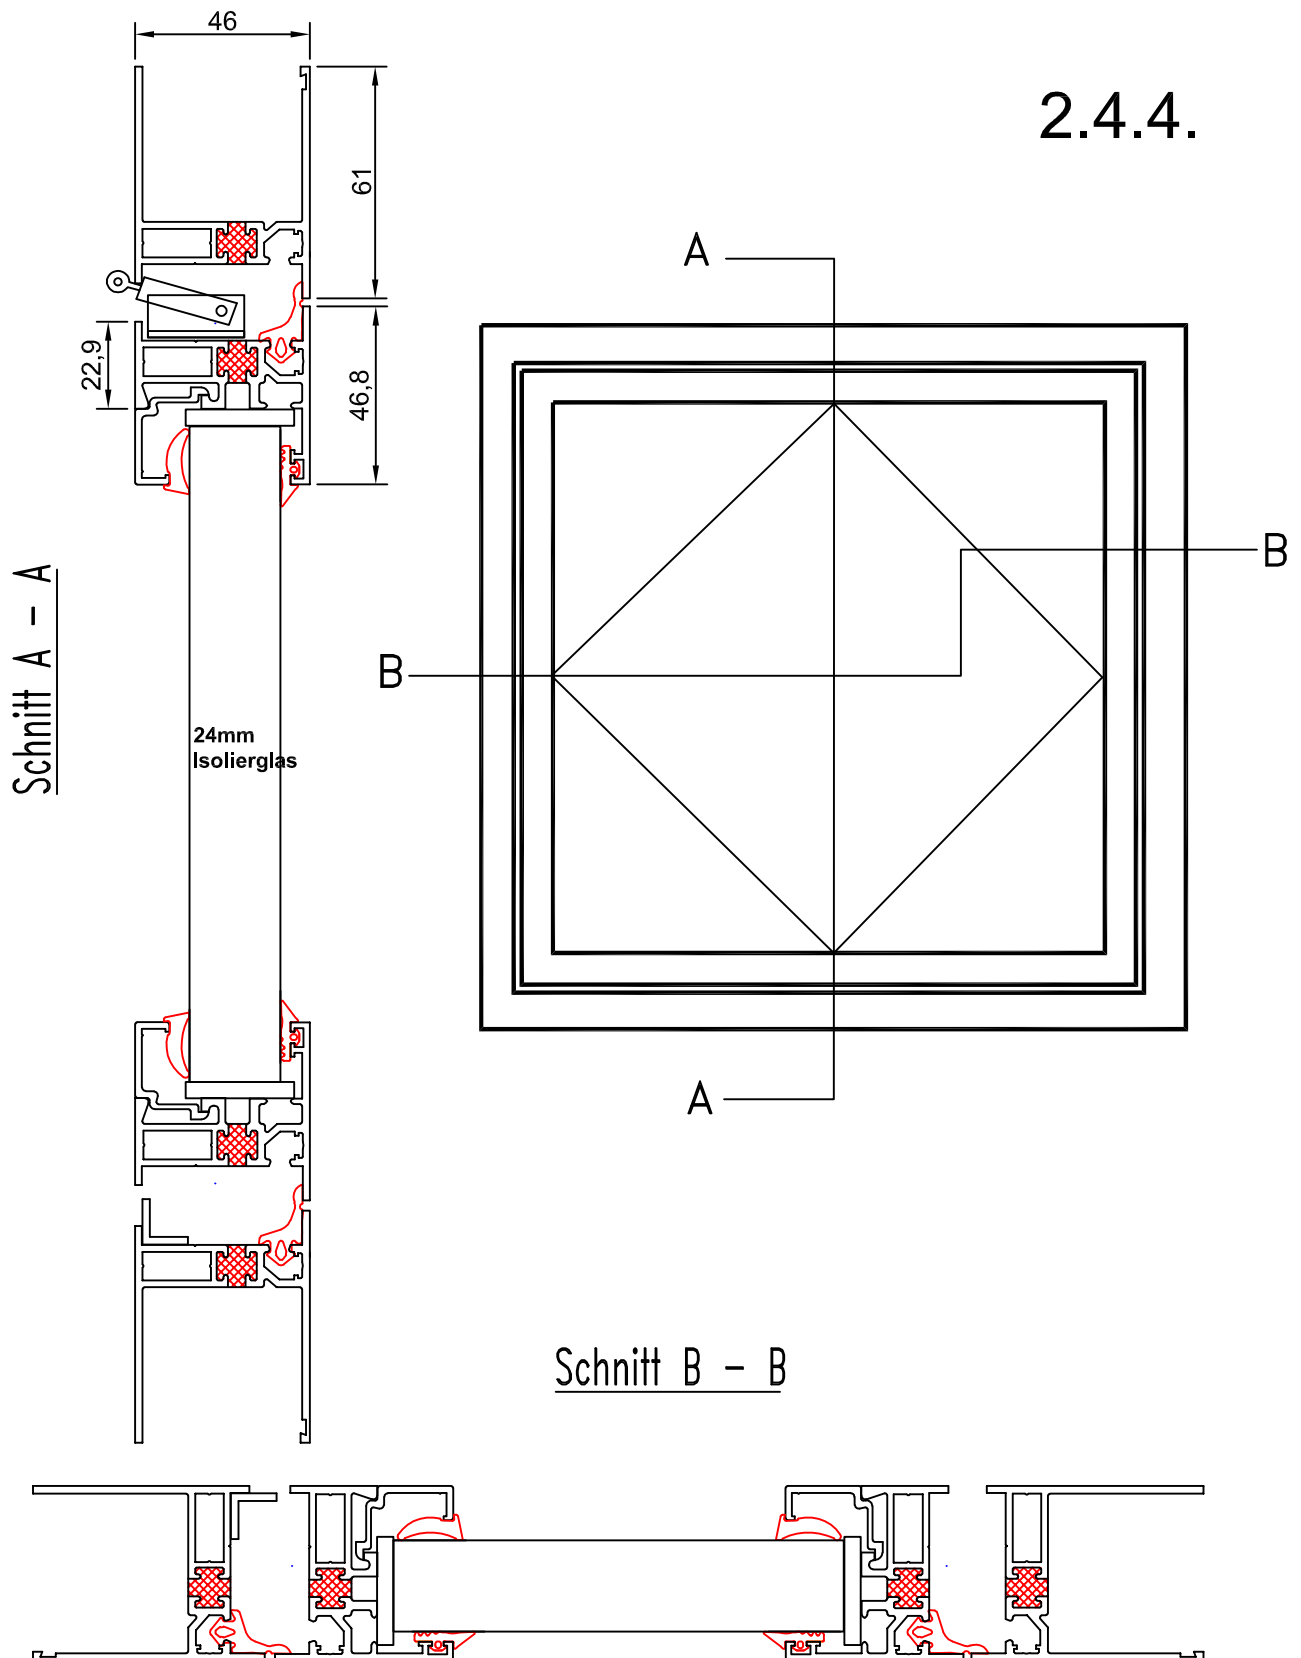

Schwingflügel therm.getr. mit Isoglas

2.4.4.

Paneel: PC 540-3,7 und ArcoPlus 549

Profile: Schwingflügel therm.getr.mit Isoglas