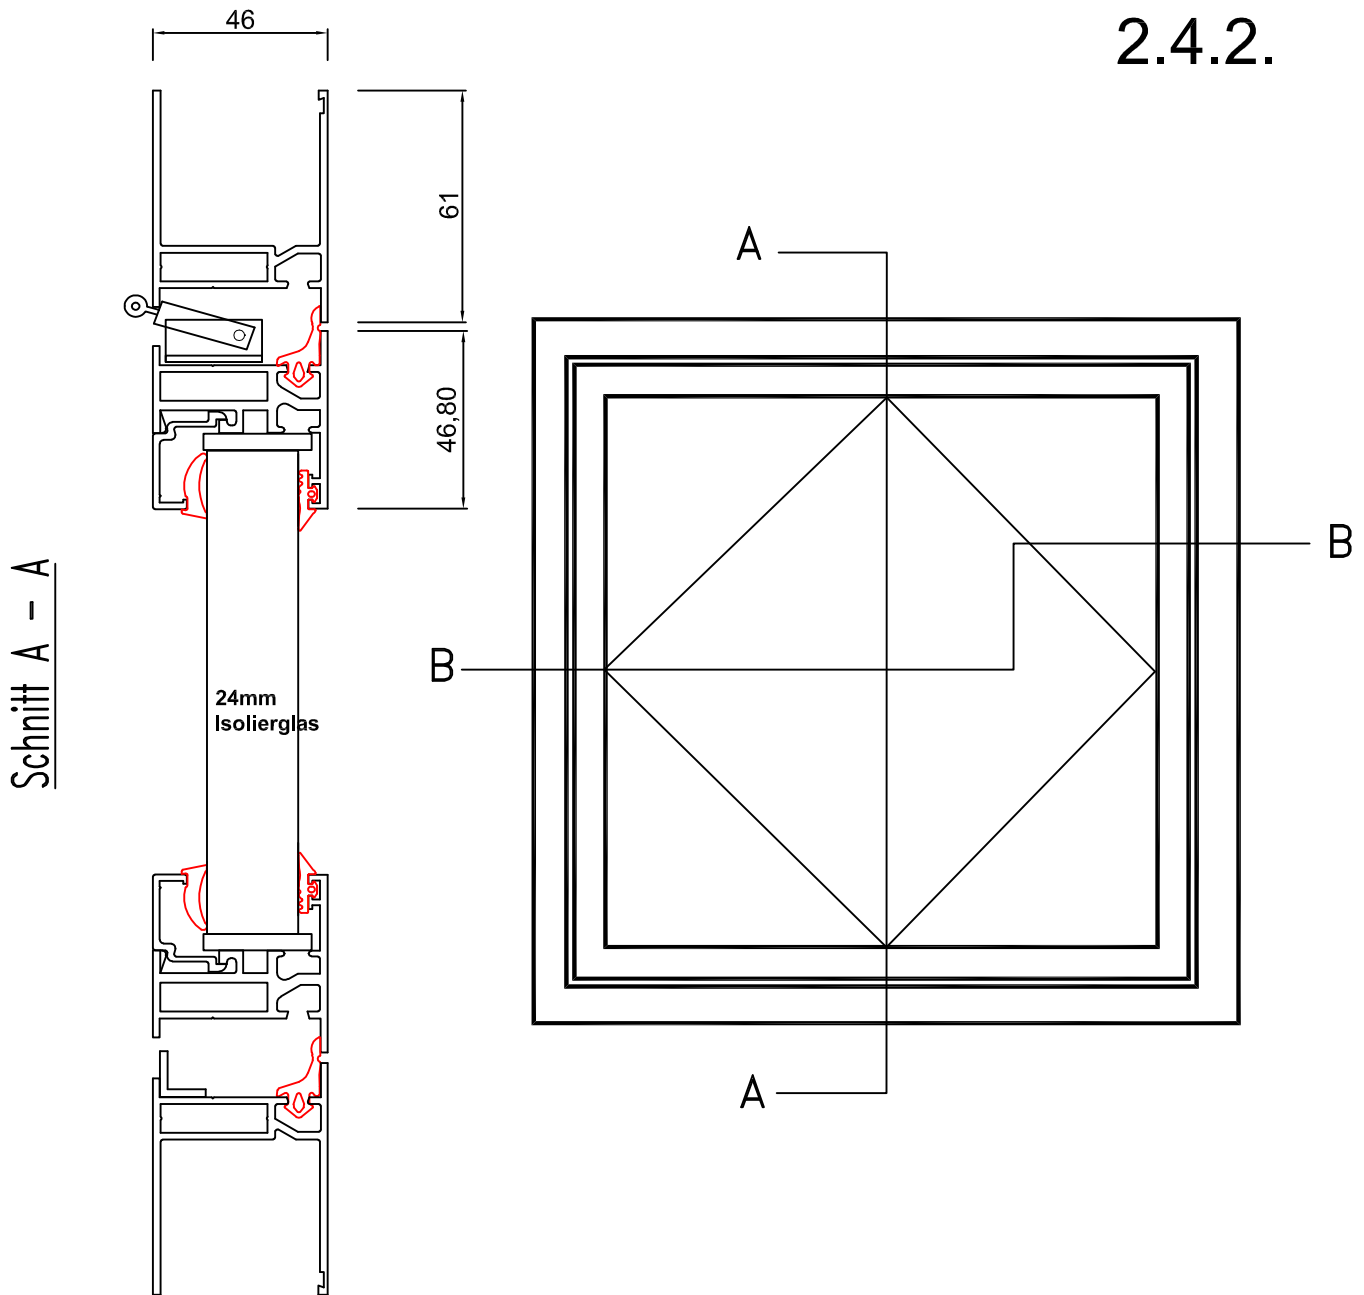

# Schwingflügel mit Isoglas

2.4.2.

Panel: PC 540-3,7 und ArcoPlus 549

Profile: Schwingflügel mit 24 mm Isoglas