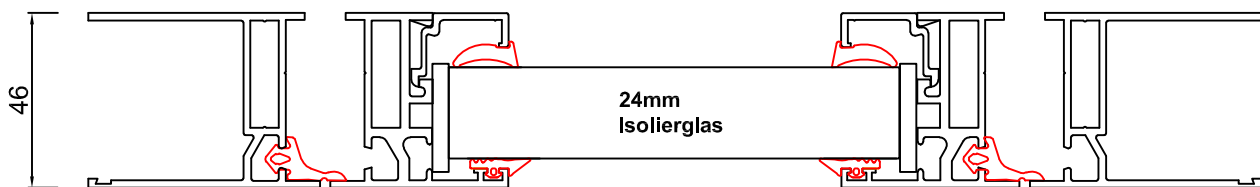

# Schwingflügel mit Isoglas

2.4.2.

Panel: PC 540-3,7 und ArcoPlus 549

Profile: Schwingflügel mit 24 mm Isoglas