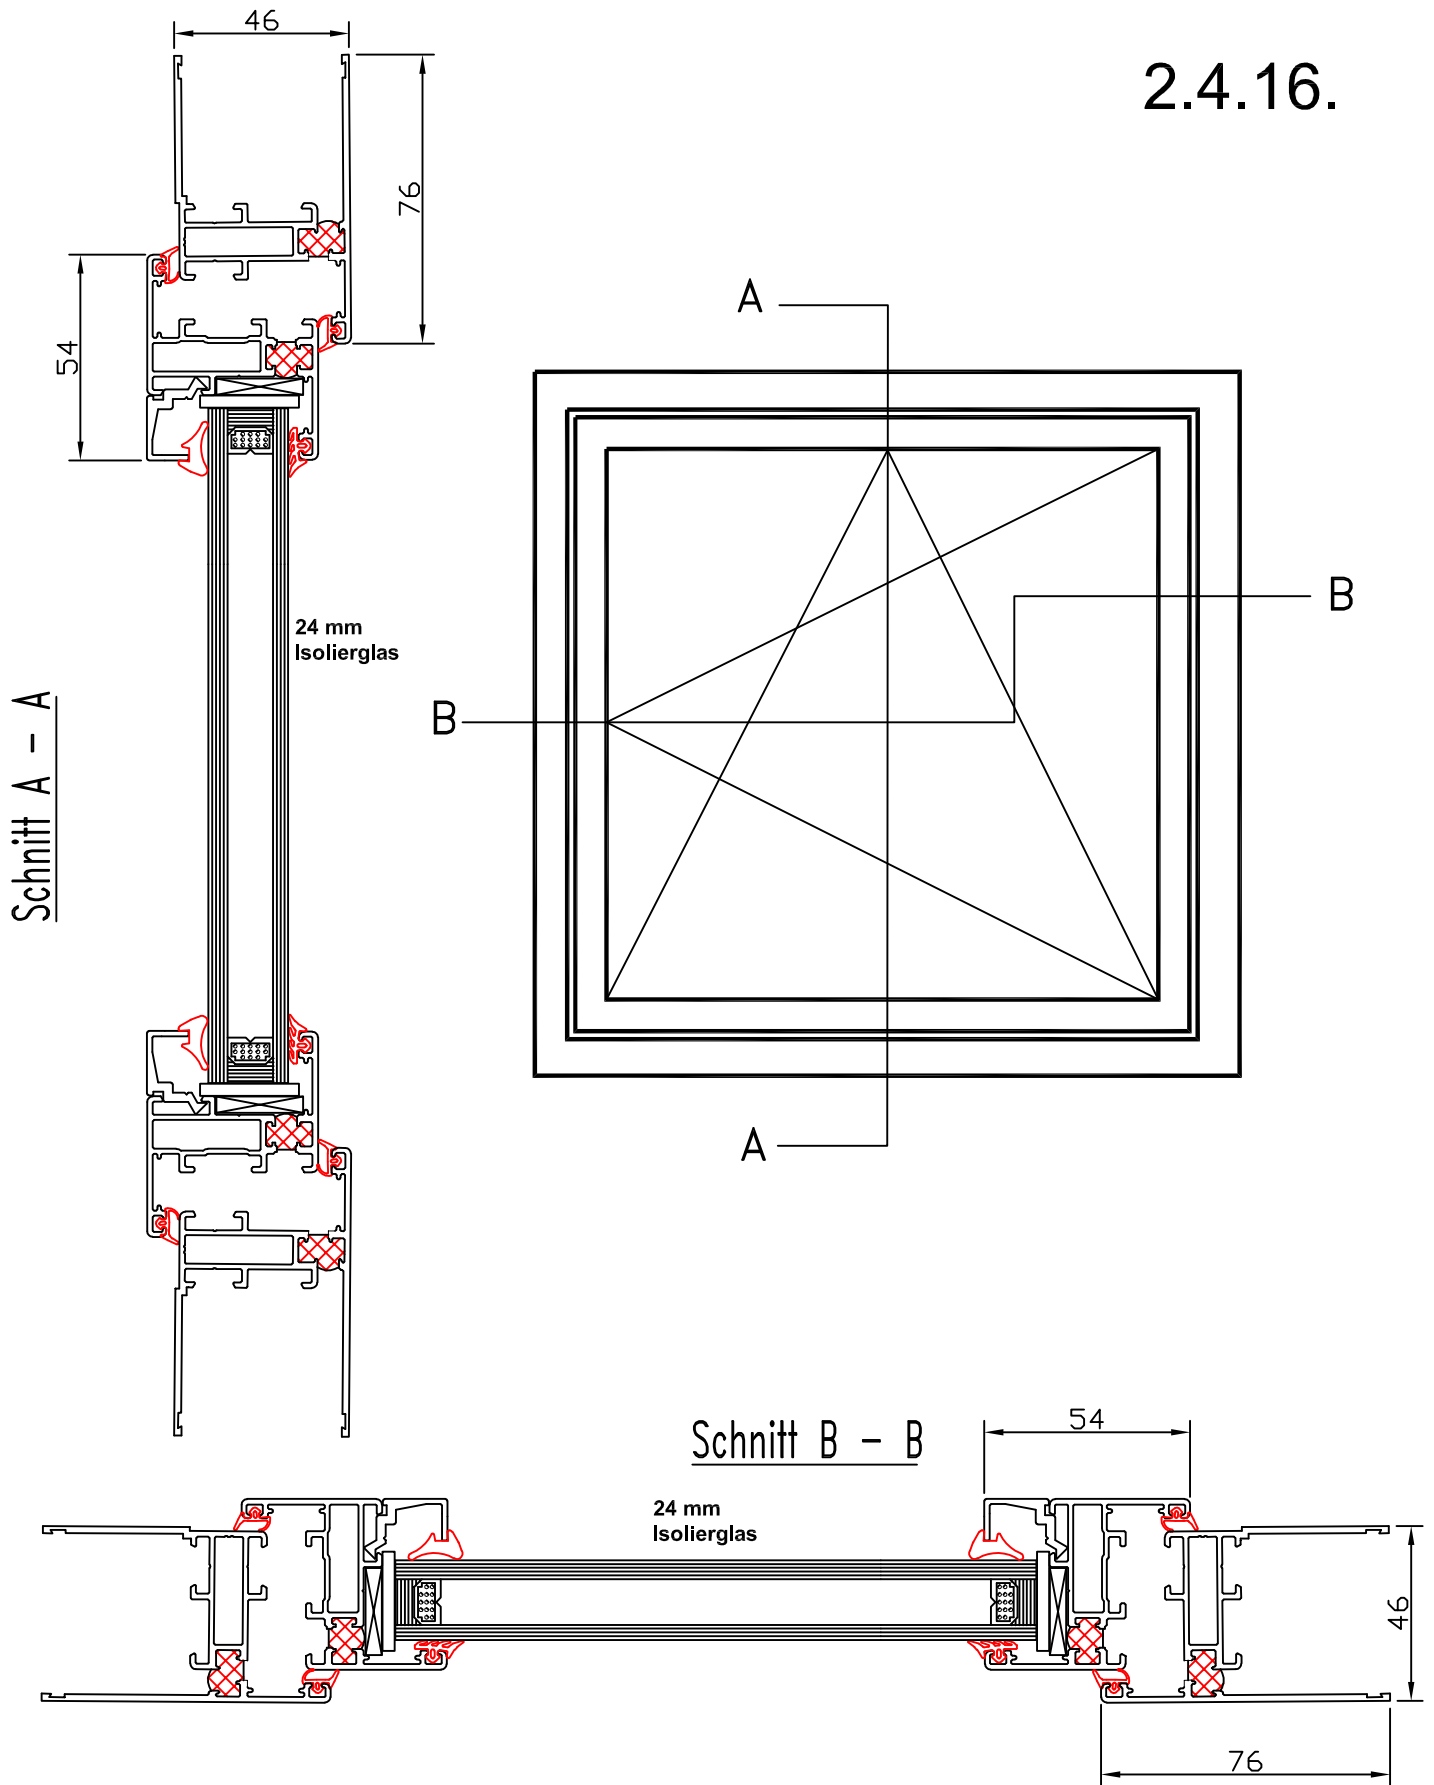

# Dreh-Kippflügel thermisch getrennt mit Isoglas

2.4.16.

Panel: PC 540-3,7 und ArcoPlus 549

Profile: Dreh-Kippflügel thermisch getrennt mit Isoglas