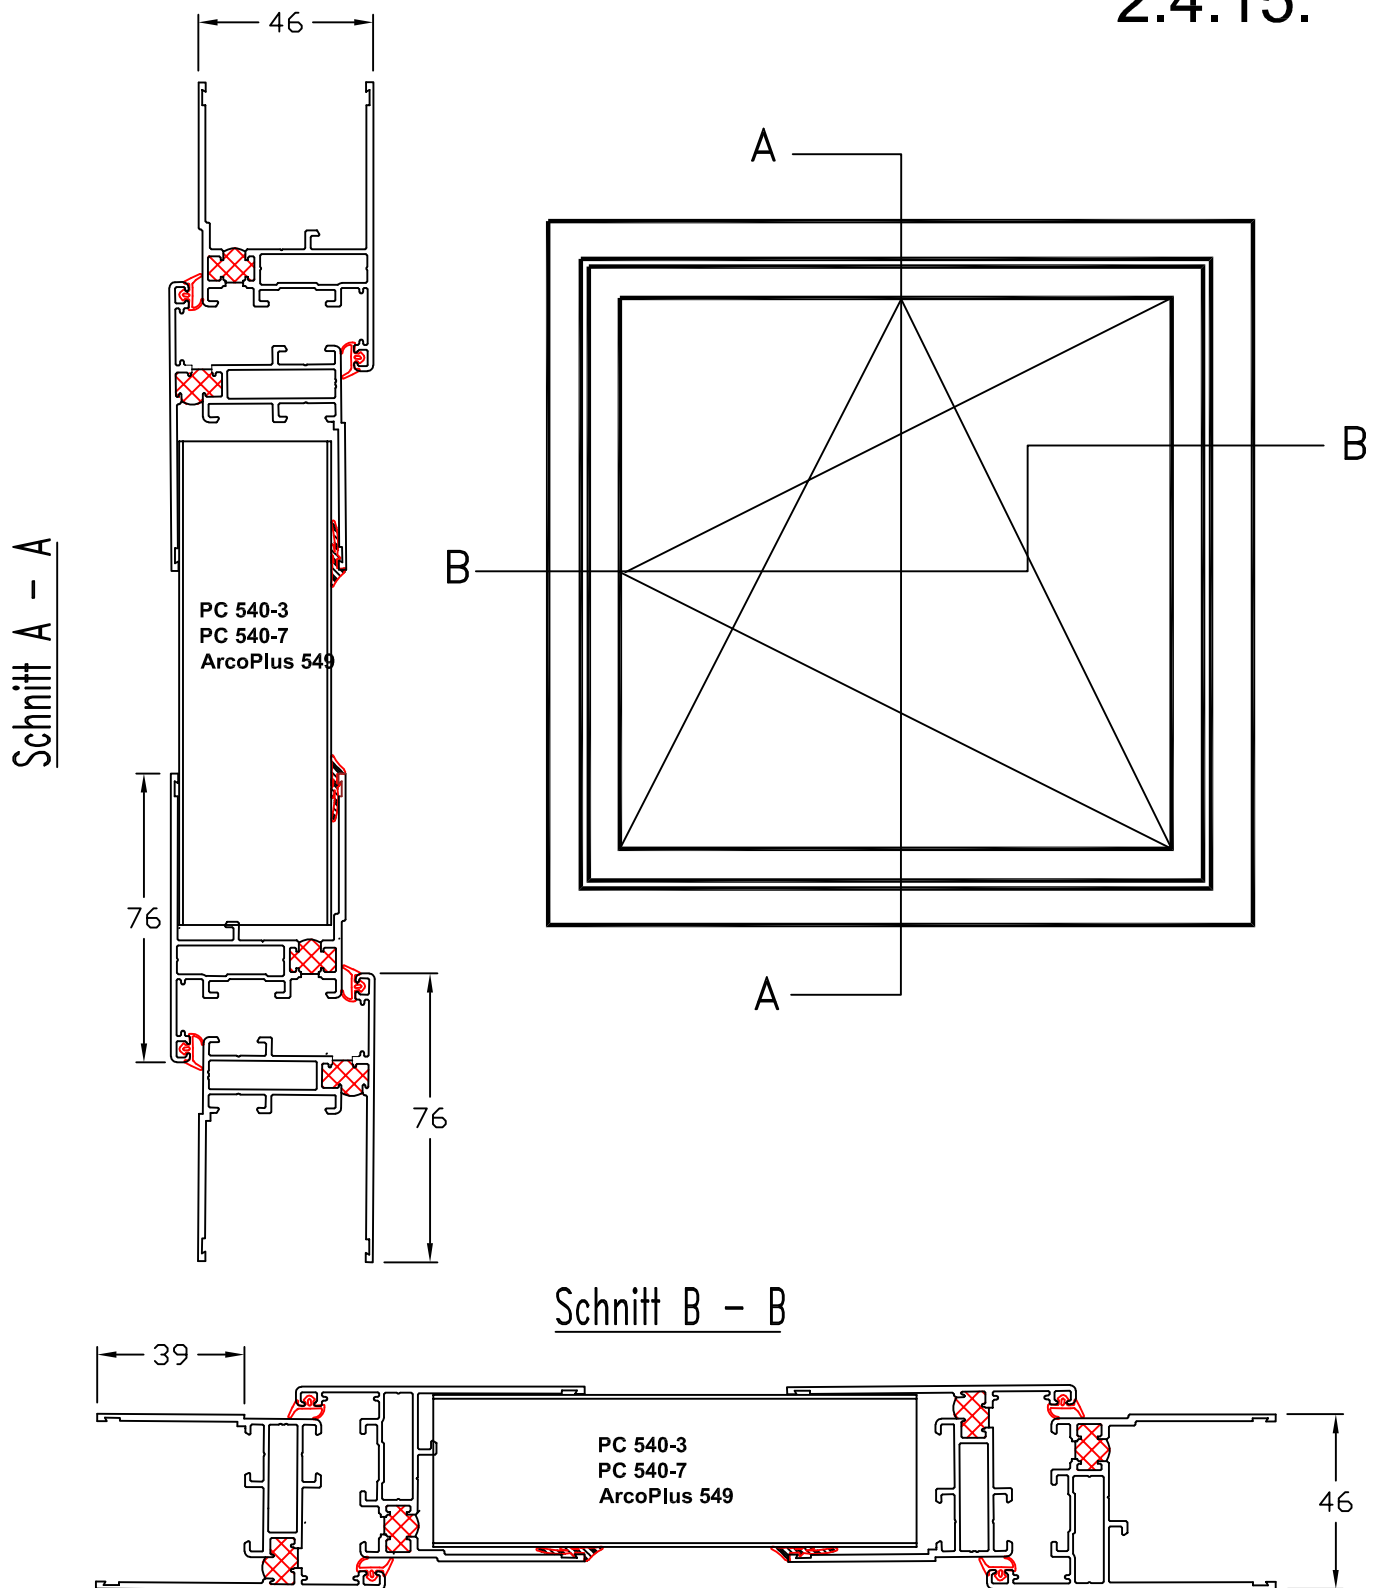

Dreh-/Kippflügel therm.getr. mit Paneelverglasung

2.4.15.

Paneel: PC 540-3,7 und ArcoPlus 549

Profile: Dreh-/Kippflügel therm.getr.mit Paneelverglasung