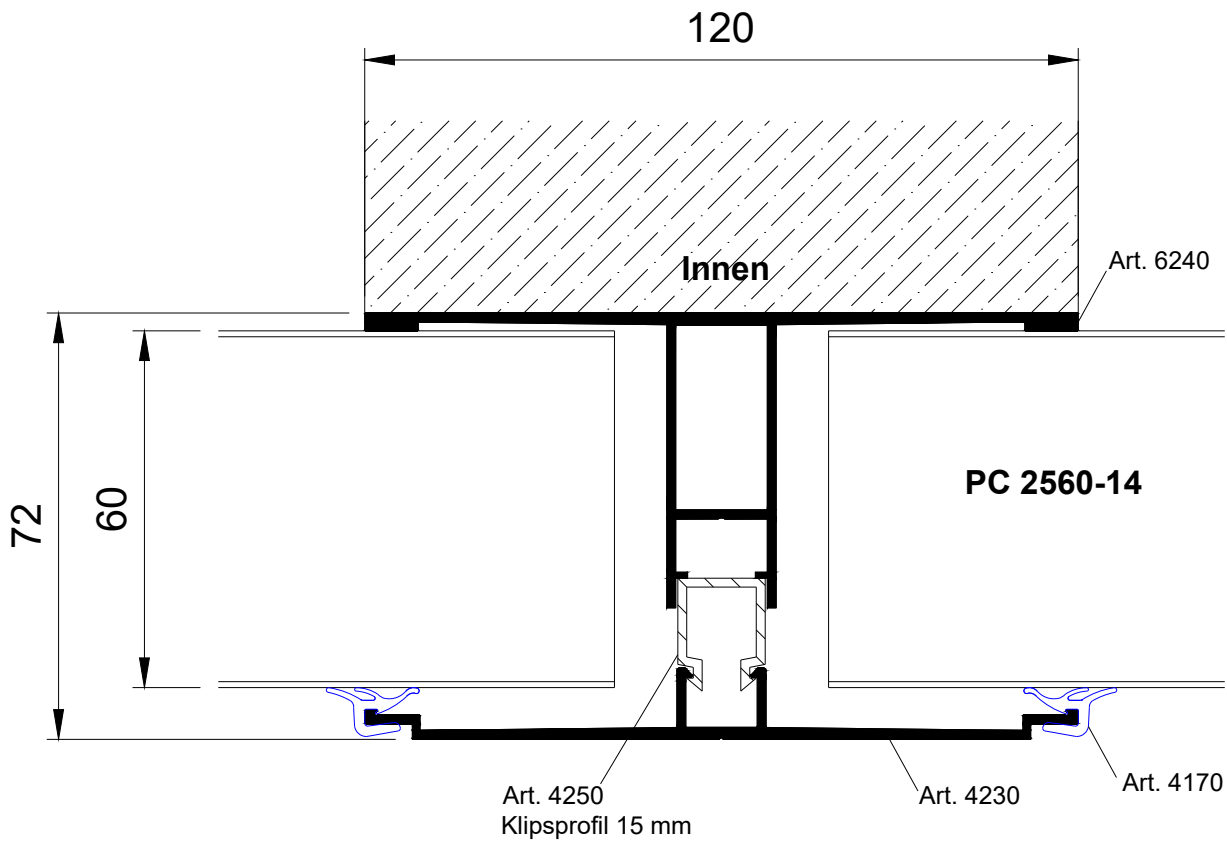

Aluminium H-Sprosse

2.2.9.

Paneel: PC 2560-14

Profile: H-Sprosse

4230 + 6240 + 4250 + 4170